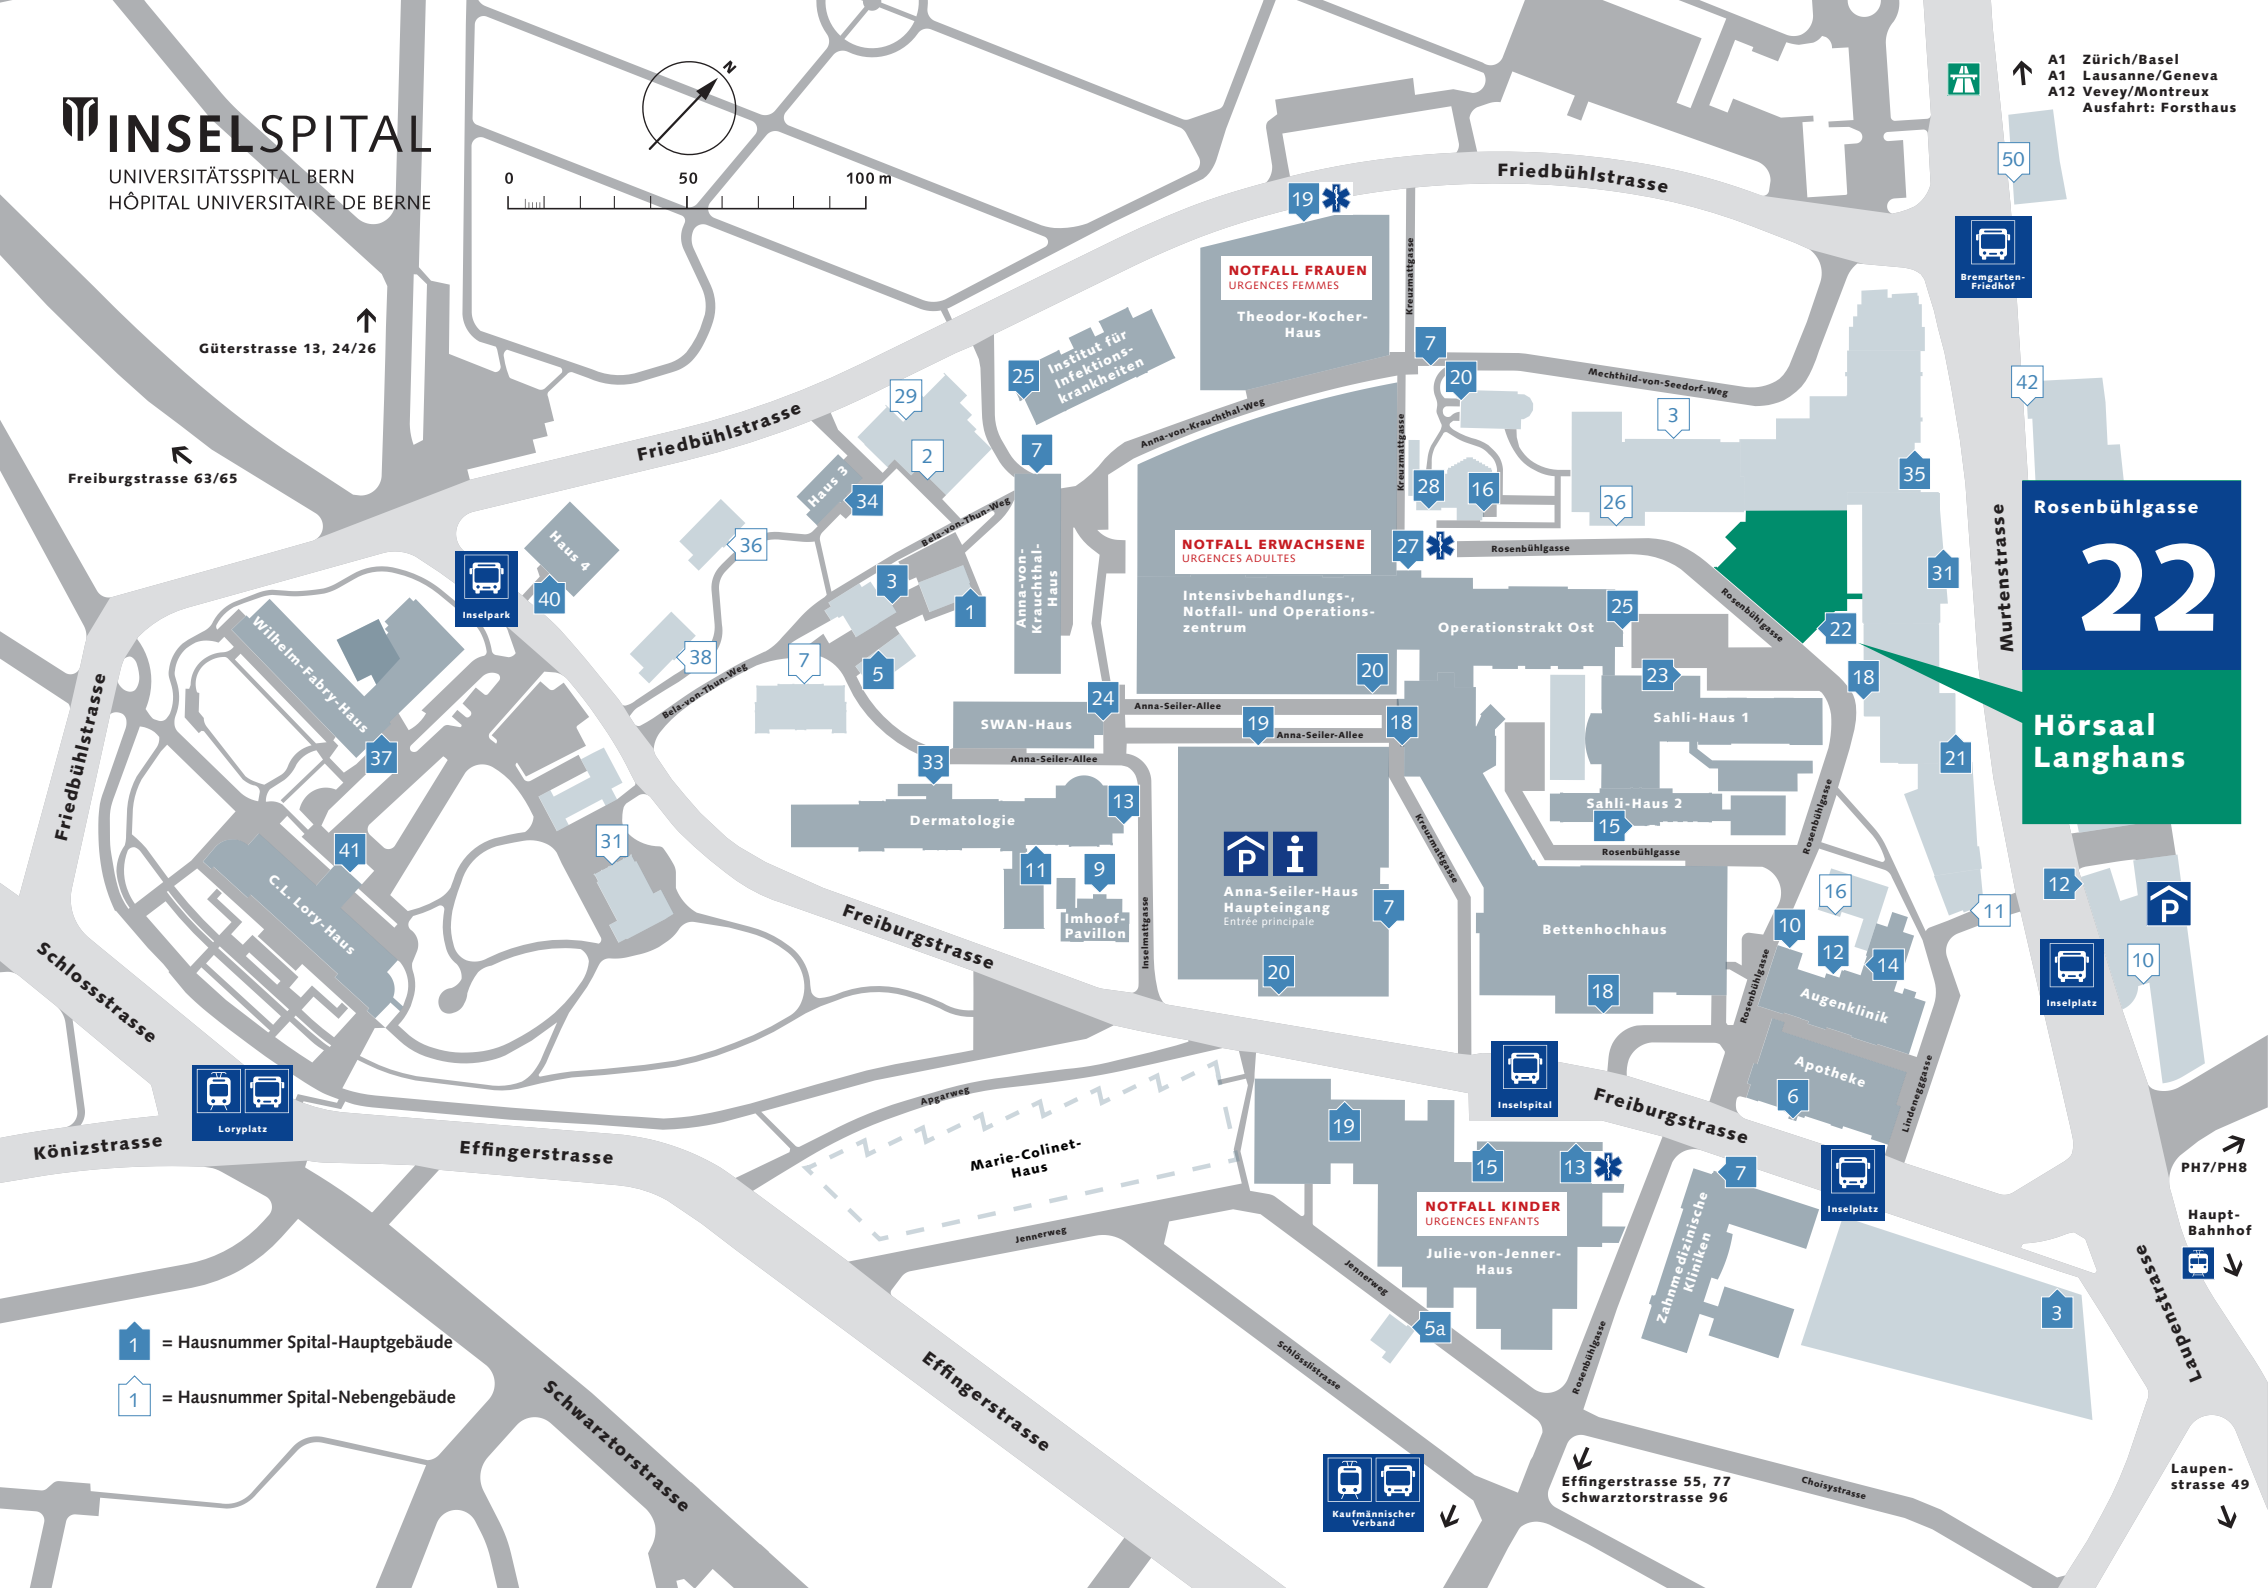

A1 Zürich/Basel
 A1 Lausanne/Geneva
 A12 Vevey/Montreux
 Ausfahrt: Forsthaus

Rosenbühlgasse

22

Hörsaal Langhans

- = Hausnummer Spital-Hauptgebäude
- = Hausnummer Spital-Nebengebäude

Freiburgstrasse 55, 77
Schwarztorstrasse 96

PH7/PH8
Haupt-Bahnhof

Laupenstrasse 49